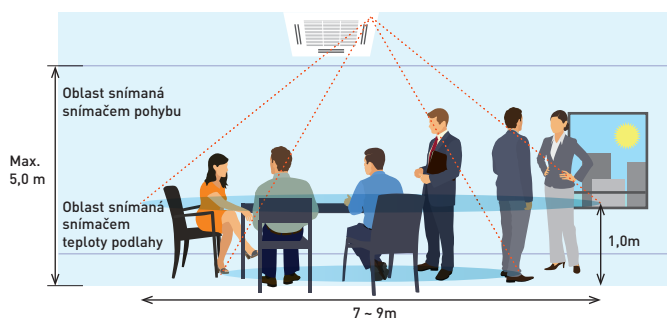

Volitelný inteligentní snímač Econavi

Inteligentní snímač aktivity osob a snímač teploty podlahy umožňují snižovat plýtvání energií díky optimalizaci provozu klimatizace.