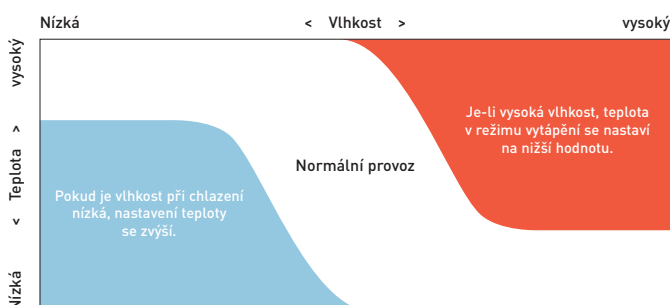

Snímač vlhkosti

Snímač vlhkosti zahrnuje funkci nasávání vzduchu, zajišťuje úsporu energie a zvyšuje komfort na základě teploty a vlhkosti.